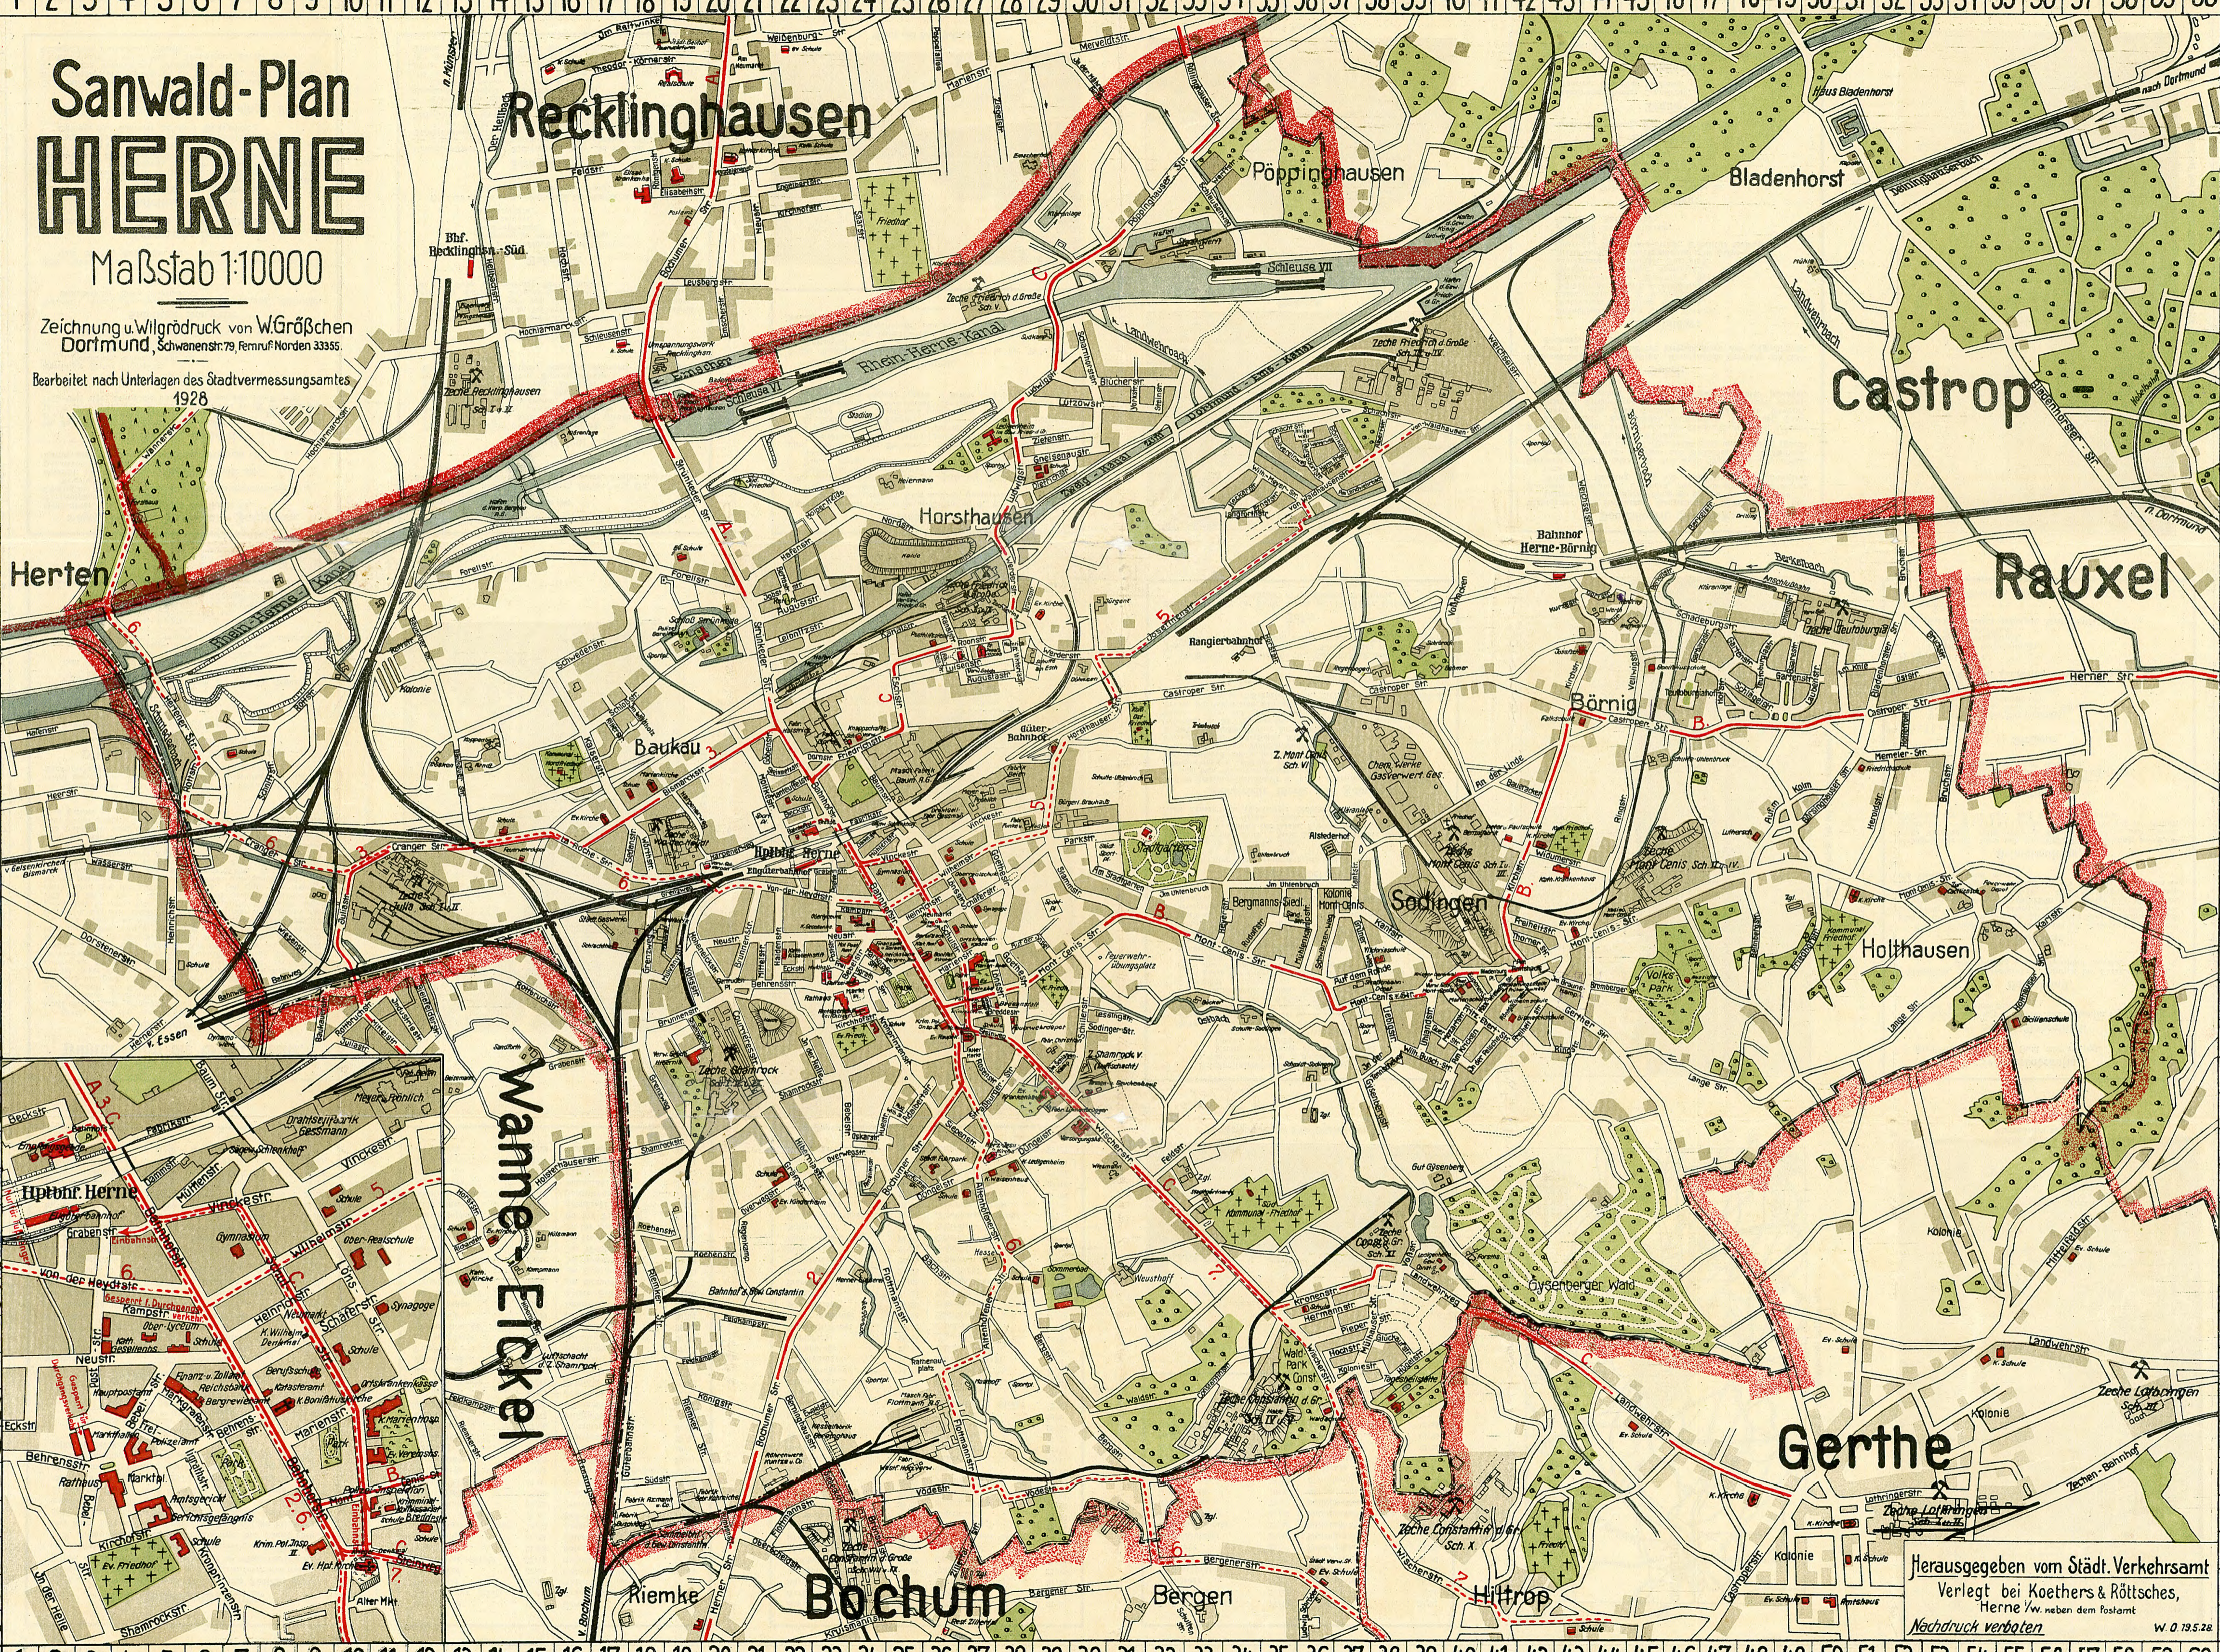

Sanwald-Plan HERNE

Maßstab 1:10000

Zeichnung u. Wilgrödruck von W. Größchen
Dortmund, Schwaneinstr. 79, Fernruf Nord 3335.

Bearbeitet nach Unterlagen des Stadtvermessungsamtes
1928

Herausgegeben vom Städt. Verkehrsamt
Verlegt bei Koethers & Röttsches,
Herne i/W. neben dem Postamt
Nachdruck verboten W. O. 19.5.28